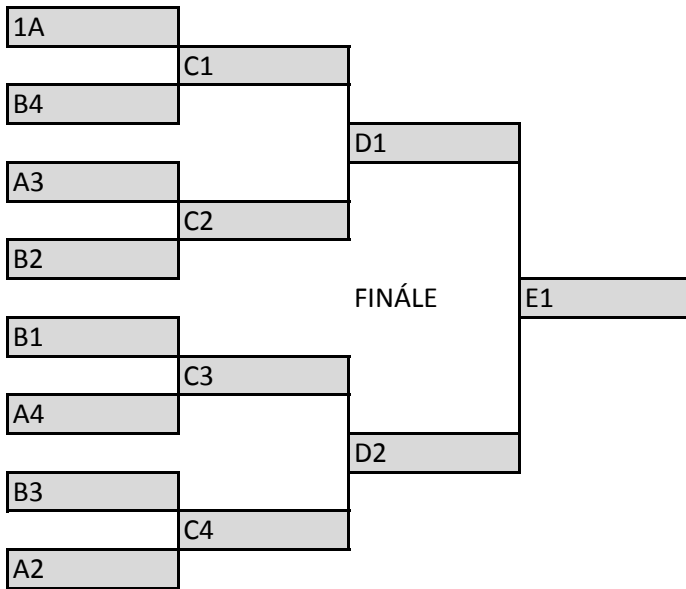

skupina A		body	skupina B		body
1.	SK Slavia Praha A		1.	FC Háje Jižní Město	
2.	Bohemians 1905		2.	Bohemians 1905 B	
3.	FK Radnički Kragujevac - Srbsko		3.	FK Feniks - Bosna a Hercegovina	
4.	SK Horní Měcholupy		4.	SK Slavia Praha B	

skupina A	UMÍSTĚNÍ
1.	
2.	
3.	
4.	

skupina B	UMÍSTĚNÍ
1.	
2.	
3.	
4.	

skupina A			skupina B		
1.	0		1.	0	
2.	0		2.	0	
3.	0		3.	0	
4.	0		4.	0	

					výsledek
rozhodčí	1.	neděle 29. 11. 2015 - 13.30 - 14.00	Hřiště 1	0	C1
				0	
rozhodčí			Hřiště 2	0	C2
				0	
rozhodčí	2.	neděle 29. 11. 2015 - 14.05 - 14.35	Hřiště 1	0	C3
				0	
rozhodčí			Hřiště 2	0	C4
				0	
rozhodčí	3.	neděle 29. 11. 2015 - 14.40 - 15.10	Hřiště 1	poražený C1	D3
				poražený C2	
rozhodčí			Hřiště 2	poražený C3	D4
				poražený C4	
rozhodčí	4.	neděle 29. 11. 2015 - 15.15 - 15.45	Hřiště 1	vítěz C1	D1
				vítěz C2	
rozhodčí			Hřiště 2	vítěz C3	D2
				vítěz C4	
rozhodčí	5.	neděle 29. 11. 2015 - 15.50 - 16.20	Hřiště 1	poražený D3	o 7 místo
				poražený D4	
rozhodčí			Hřiště 2	vítěz D3	o 5 místo
				vítěz D4	
rozhodčí	6.	neděle 29. 11. 2015 - 16.25 - 16.55	Hřiště 1	poražený D1	o 3 místo
				poražený D2	
rozhodčí			Hřiště 2	vítěz D1	finále
				vítěz D2	

	UMÍSTĚNÍ
1.	
2.	
3.	
4.	

	UMÍSTĚNÍ
5.	
6.	
7.	
8.	

poražený z C1 - C2, C3 - C4

o 5. místo