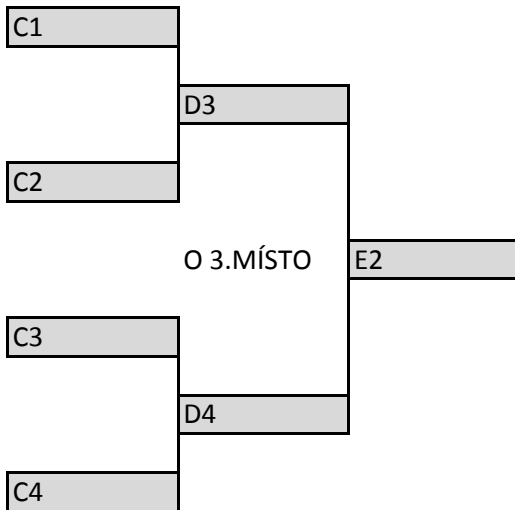

skupina A	UMÍSTĚNÍ
1.	
2.	
3.	
4.	

skupina B	UMÍSTĚNÍ
1.	
2.	
3.	
4.	

skupina A			skupina B		
1.	0		1.	0	
2.	0		2.	0	
3.	0		3.	0	
4.	0		4.	0	

					výsledek
rozhodčí	1.	neděle 29. 11. 2015 - 13.30 - 14.00	Hřiště 1	0	C1
				0	
rozhodčí			Hřiště 2	0	C2
				0	
rozhodčí	2.	neděle 29. 11. 2015 - 14.05 - 14.35	Hřiště 1	0	C3
				0	
rozhodčí			Hřiště 2	0	C4
				0	
rozhodčí	3.	neděle 29. 11. 2015 - 14.40 - 15.10	Hřiště 1	poražený C1	D3
				poražený C2	
rozhodčí			Hřiště 2	poražený C3	D4
				poražený C4	
rozhodčí	4.	neděle 29. 11. 2015 - 15.15 - 15.45	Hřiště 1	vítěz C1	D1
				vítěz C2	
rozhodčí			Hřiště 2	vítěz C3	D2
				vítěz C4	
rozhodčí	5.	neděle 29. 11. 2015 - 15.50 - 16.20	Hřiště 1	poražený D3	o 7 místo
				poražený D4	
rozhodčí			Hřiště 2	vítěz D3	o 5 místo
				vítěz D4	
rozhodčí	6.	neděle 29. 11. 2015 - 16.25 - 16.55	Hřiště 1	poražený D1	o 3 místo
				poražený D2	
rozhodčí			Hřiště 2	vítěz D1	finále
				vítěz D2	

	UMÍSTĚNÍ
1.	
2.	
3.	
4.	

	UMÍSTĚNÍ
5.	
6.	
7.	
8.	

poražený z C1 - C2, C3 - C4

o 5. místo